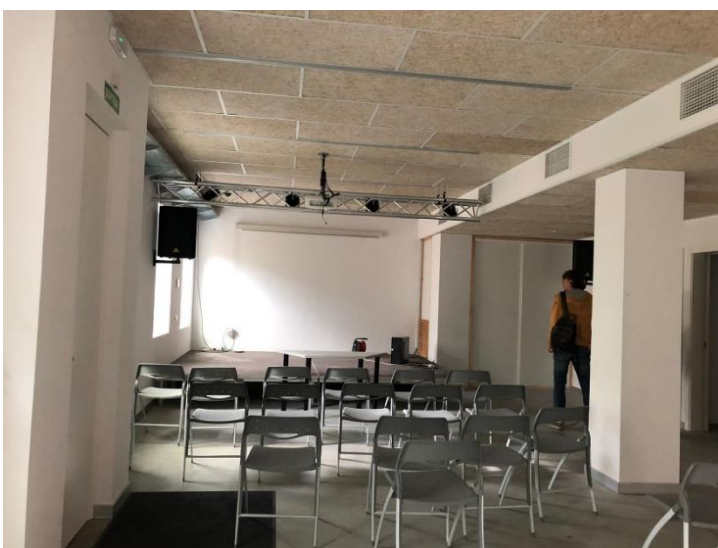

- FOTOS DE LA VISITA:

▪ CAN GENÍS